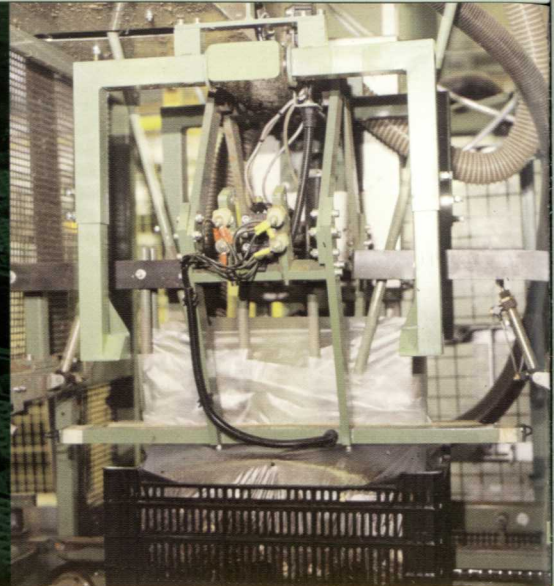

Laan Flora en TECOF zijn gevestigd in Zwaagdijk, centraal gelegen tussen de Nederlandse bollenteeltgebieden. Alle werkzaamheden spelen zich af op de locatie aan de Perenmarkt op het WFO ABC West (West Friesland Oost Agri Business Centrum). Daarnaast beschikken we aan de Zwaagdijk over een kassencomplex van 9.000m² voor de eigen veredeling van lelies, monsteropplantingen, en de virusvrije weefselweekdoorteelt van lelie en zantedeschia. TECOF maakt gebruik van de koel-, vries- en ULO cellen van de Greenery op de centrale markt aan de oostzijde van het WFO ABC.

Easy seal

Stapelstation

Onze dienstverlening voor lelies bestaat uit:

- ontvangstcontrole en kwaliteitsbeoordeling
- preventief ontsmetten vroege leveranties
- exportschoon spoelen, met aansluitend PD keuring (USA, Japan, China, Australië etc.)
- prepareren en koelen
- ontsmetten en inpakken
- fustverhuur voor bewaring binnenlandse broeierij
- invriezen en bewaren
- ULO bewaring (verzorgd door TECOF)
- periodieke partijcontroles
- afroepen, exportorders, containerverschepingen
- administratieve ondersteuning voor relaties
- exportdocumenten (o.a. PD certificaat, proforma factuur)
- monsteropplantingen en virusvrije weefselweek doorteelt in de kas

Vrijdare stellingen

Voor het spoelen zijn twee, door onszelf ontwikkelde, spoelautomaten aanwezig die grote capaciteit en flexibiliteit bieden. Zo zijn voor het inpakken 4 vrijwel volautomatische inpaklijnen met stapelrobots geplaatst. Waardoor goed ingespeeld kan worden op de verschillende inpakwensen van relaties.